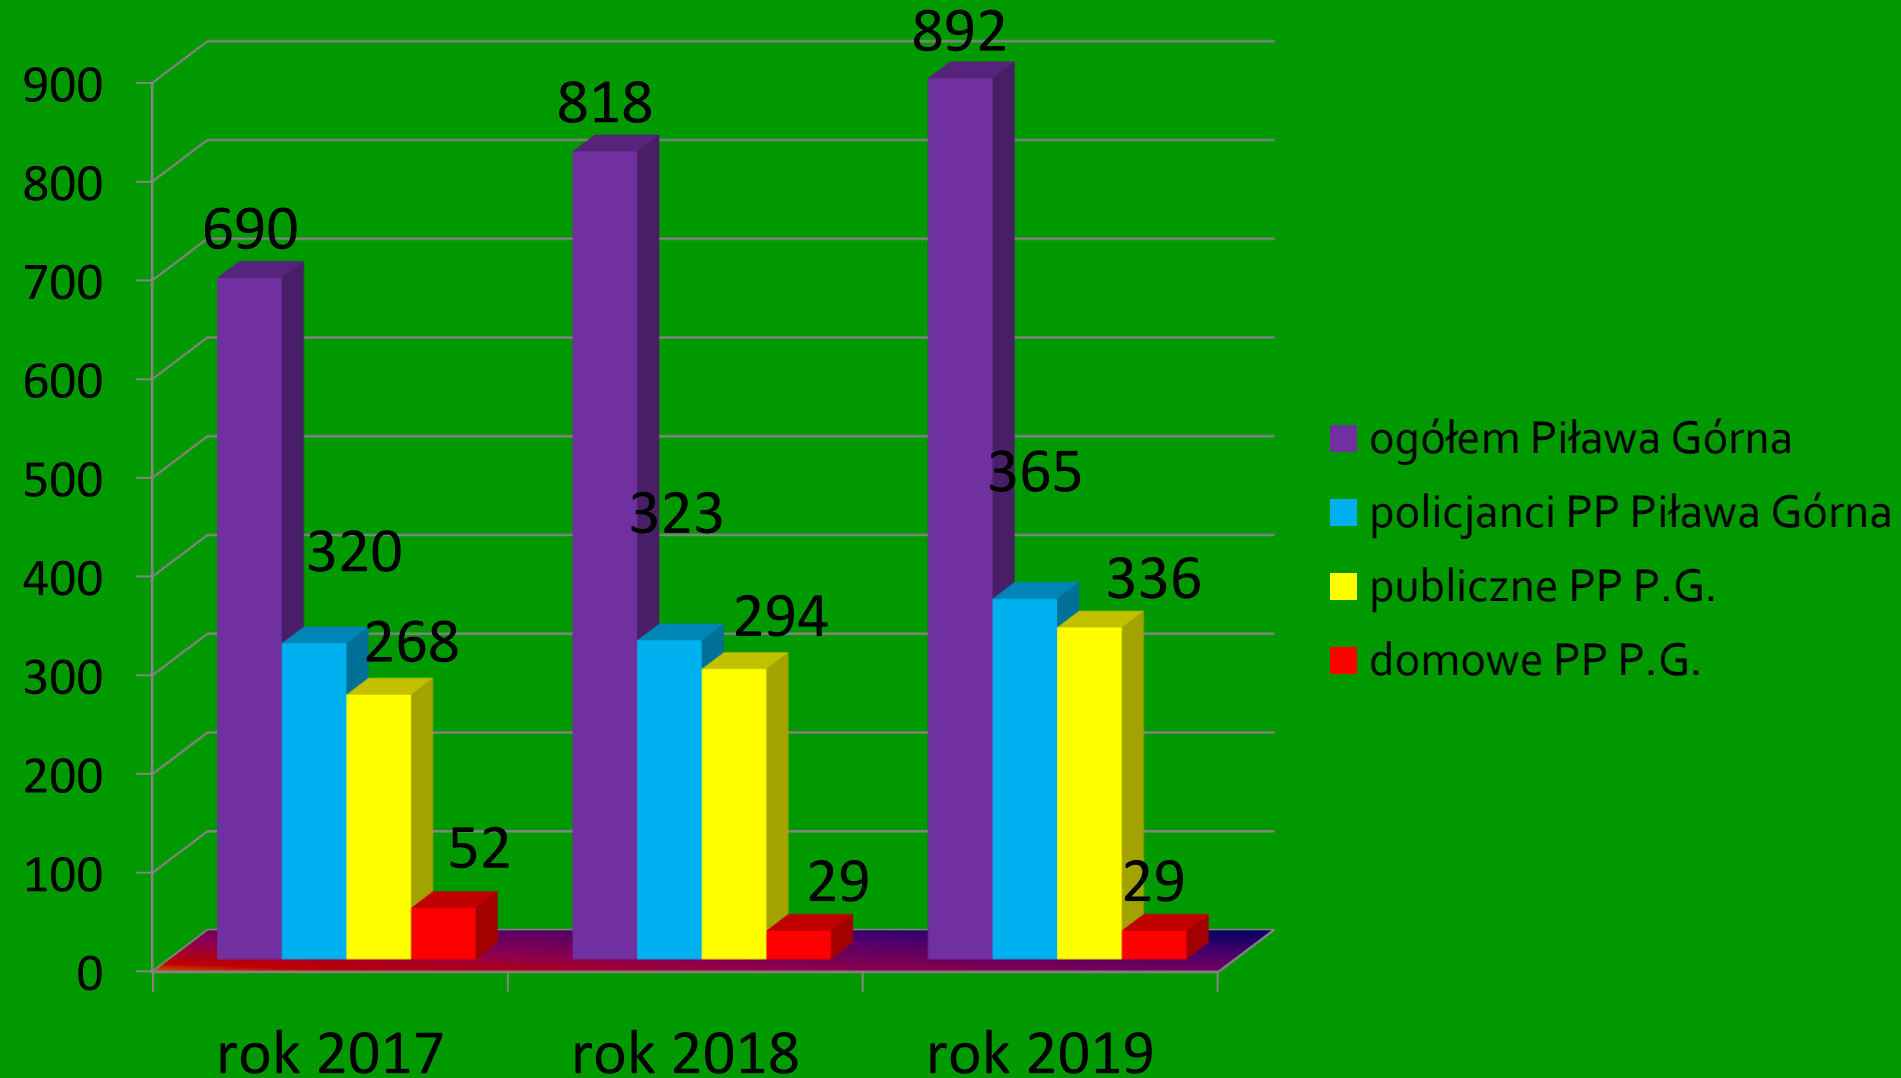

Ilość interwencji Policji w Piławie Górnej