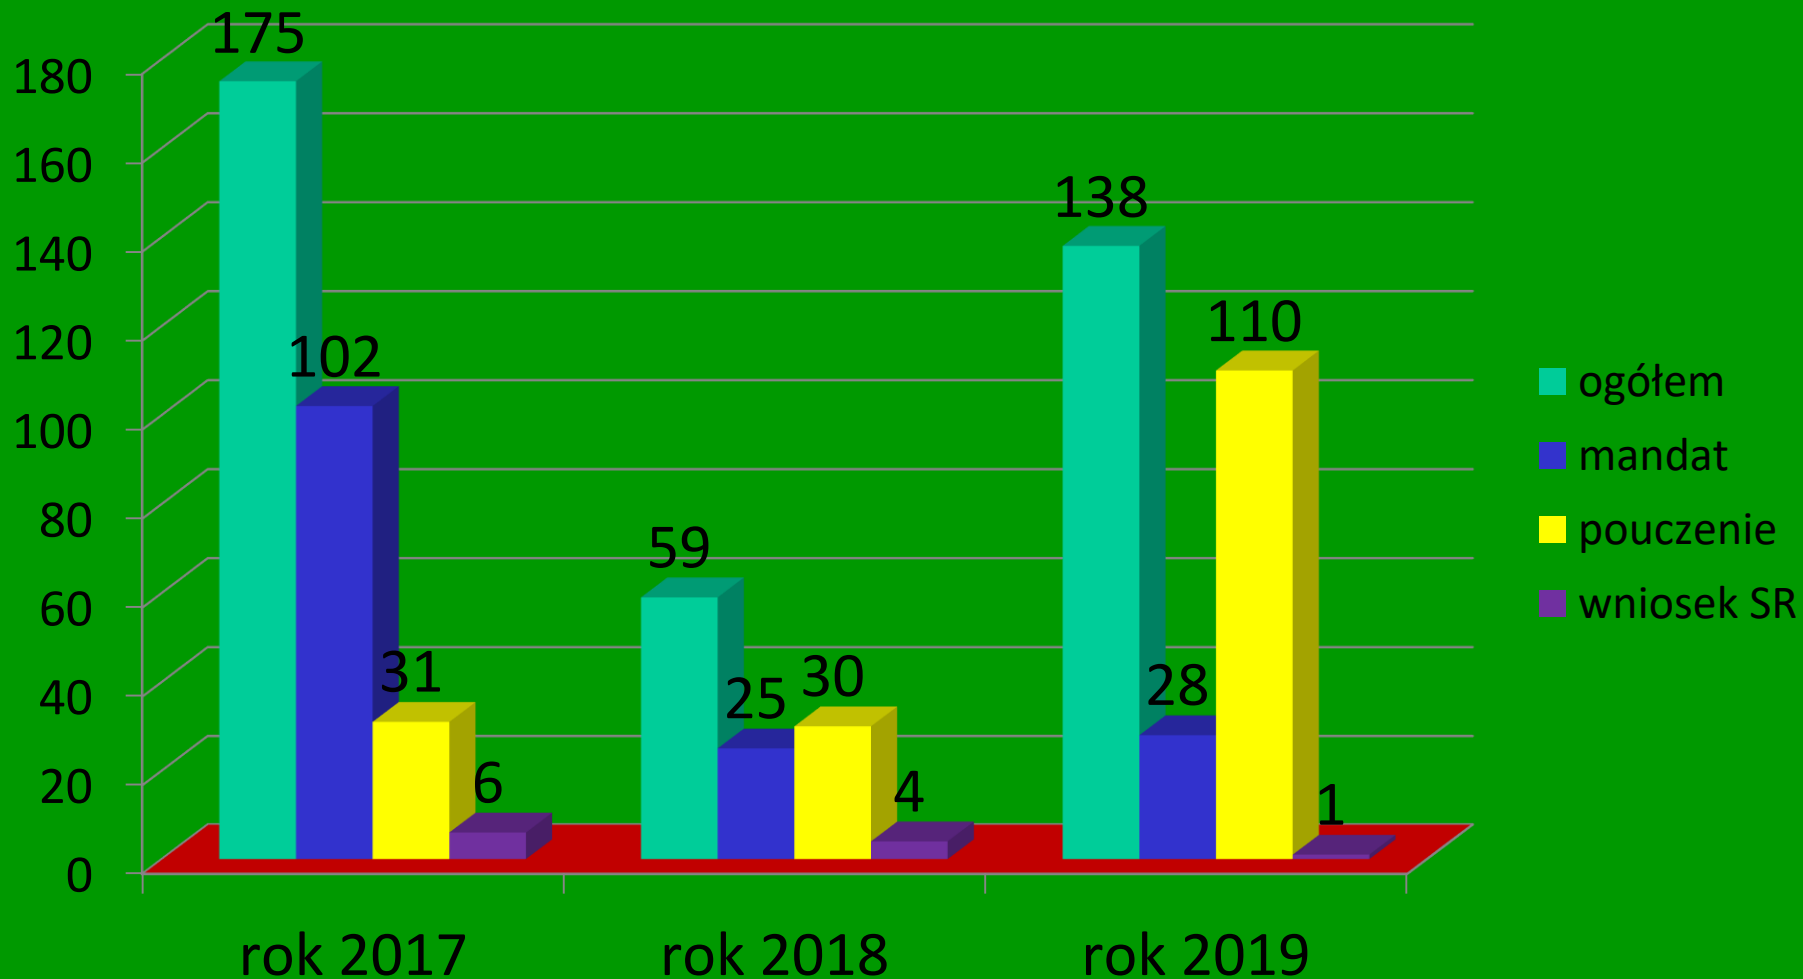

Ujawnianie wykroczeń (policjanci PP w Piławie Górnej)