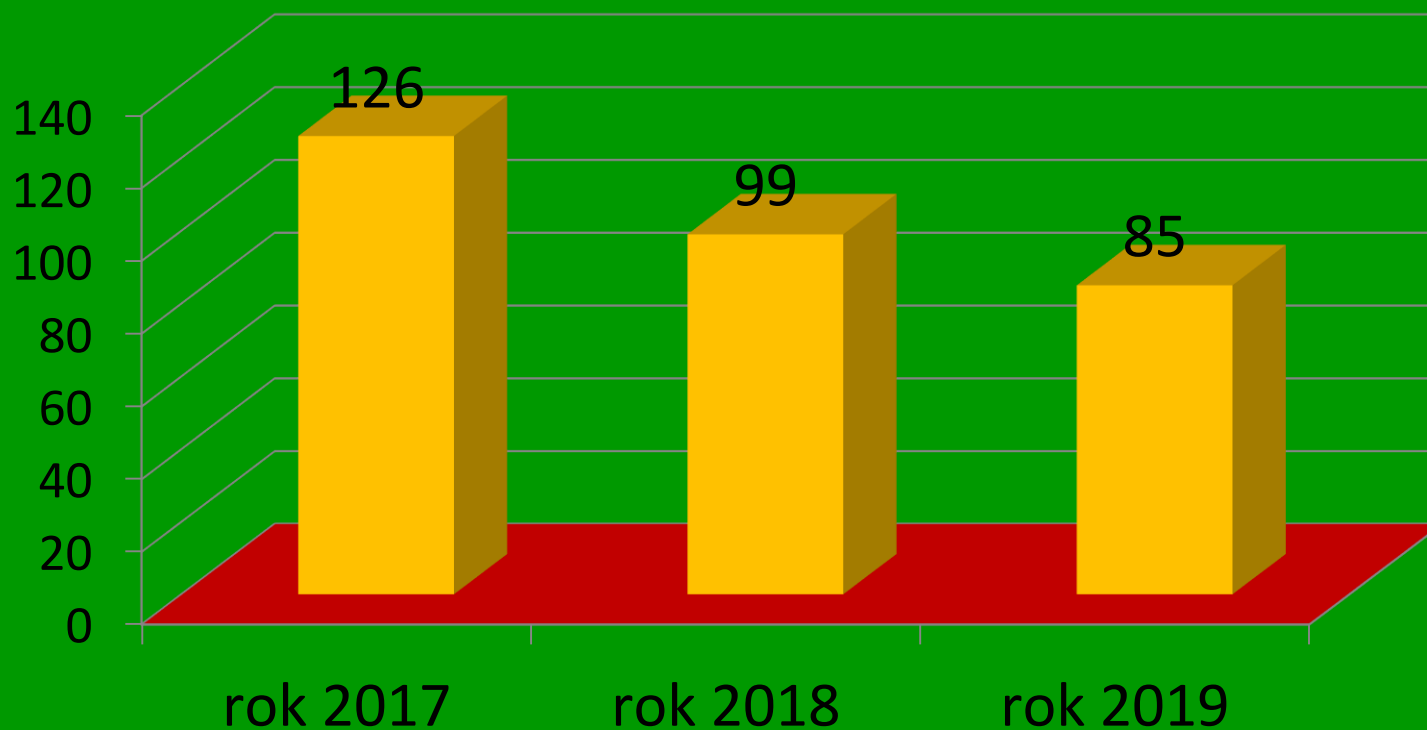

- kierownik Posterunku
- dwóch dzielnicowych
- policjant
- asystent ds. kryminalnych (WDŚ KPP)

**Analiza stanu bezpieczeństwa i porządku
na potrzeby dyslokacji służby patrolowej za lata 2017-2019**

**ZESTAWIENIE ZDARZEŃ I EFEKTY
PRACY FUNKCJONARIUSZY
POSTERUNKU POLICJI
W PIŁAWIE GÓRNEJ
27.02.2020 r.**

Analiza stanu bezpieczeństwa i porządku na potrzeby dyslokacji służby patrolowej za lata 2017-2019

Przestępstwa

Analiza stanu bezpieczeństwa i porządku na potrzeby dyslokacji służby patrolowej za lata 2017-2019