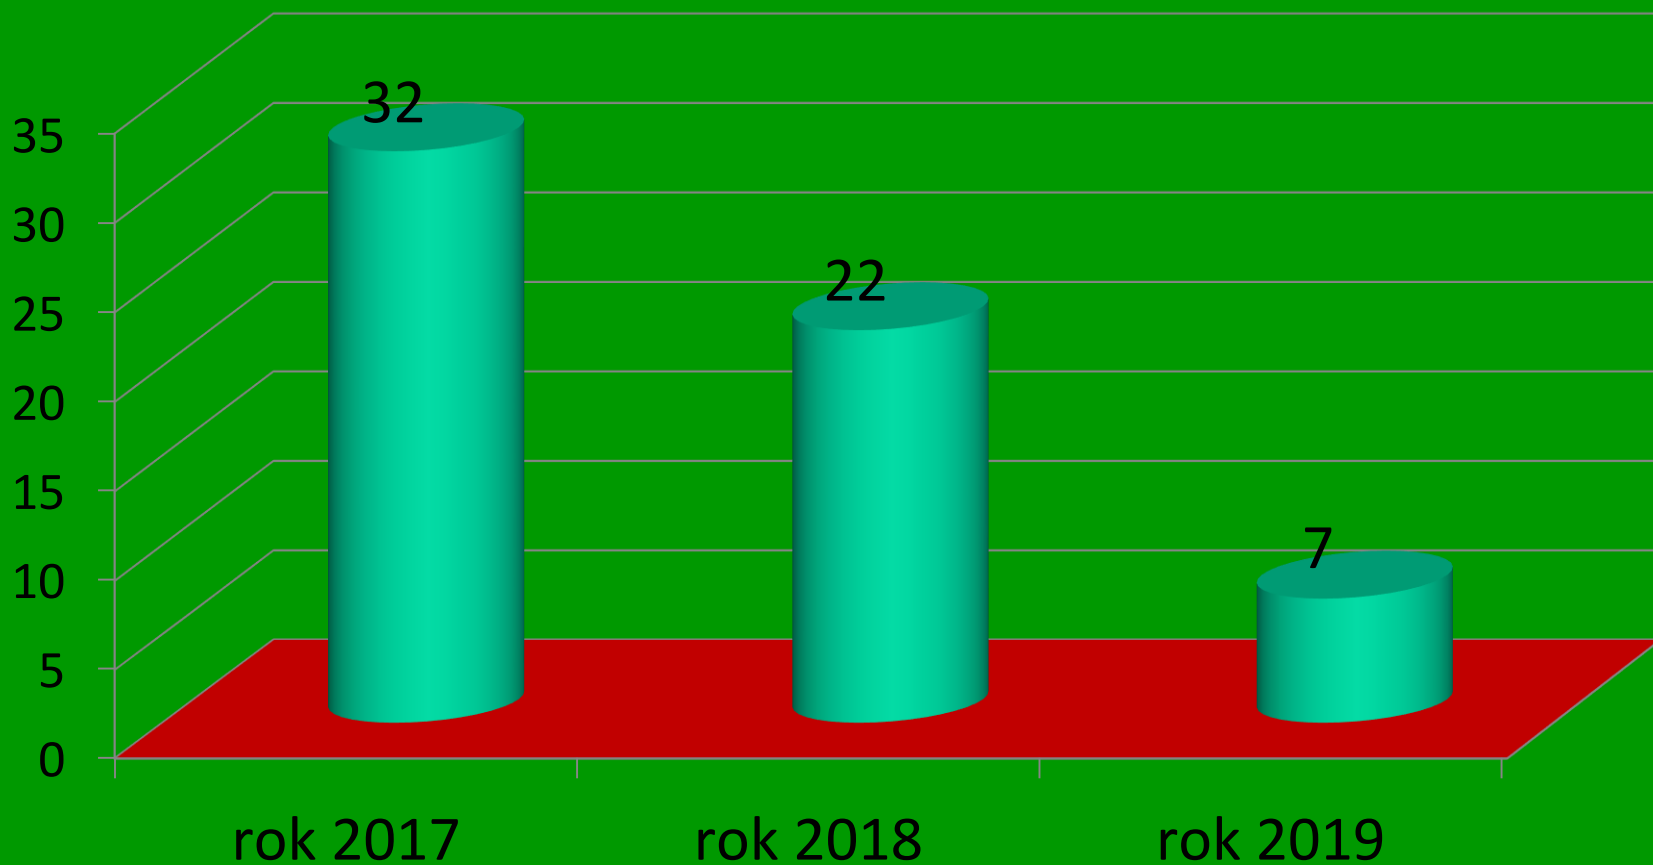

Ilość zatrzymań na „gorącym uczynku” popęłnienia przestępstwa (policjanci PP w Piławie Górnej)