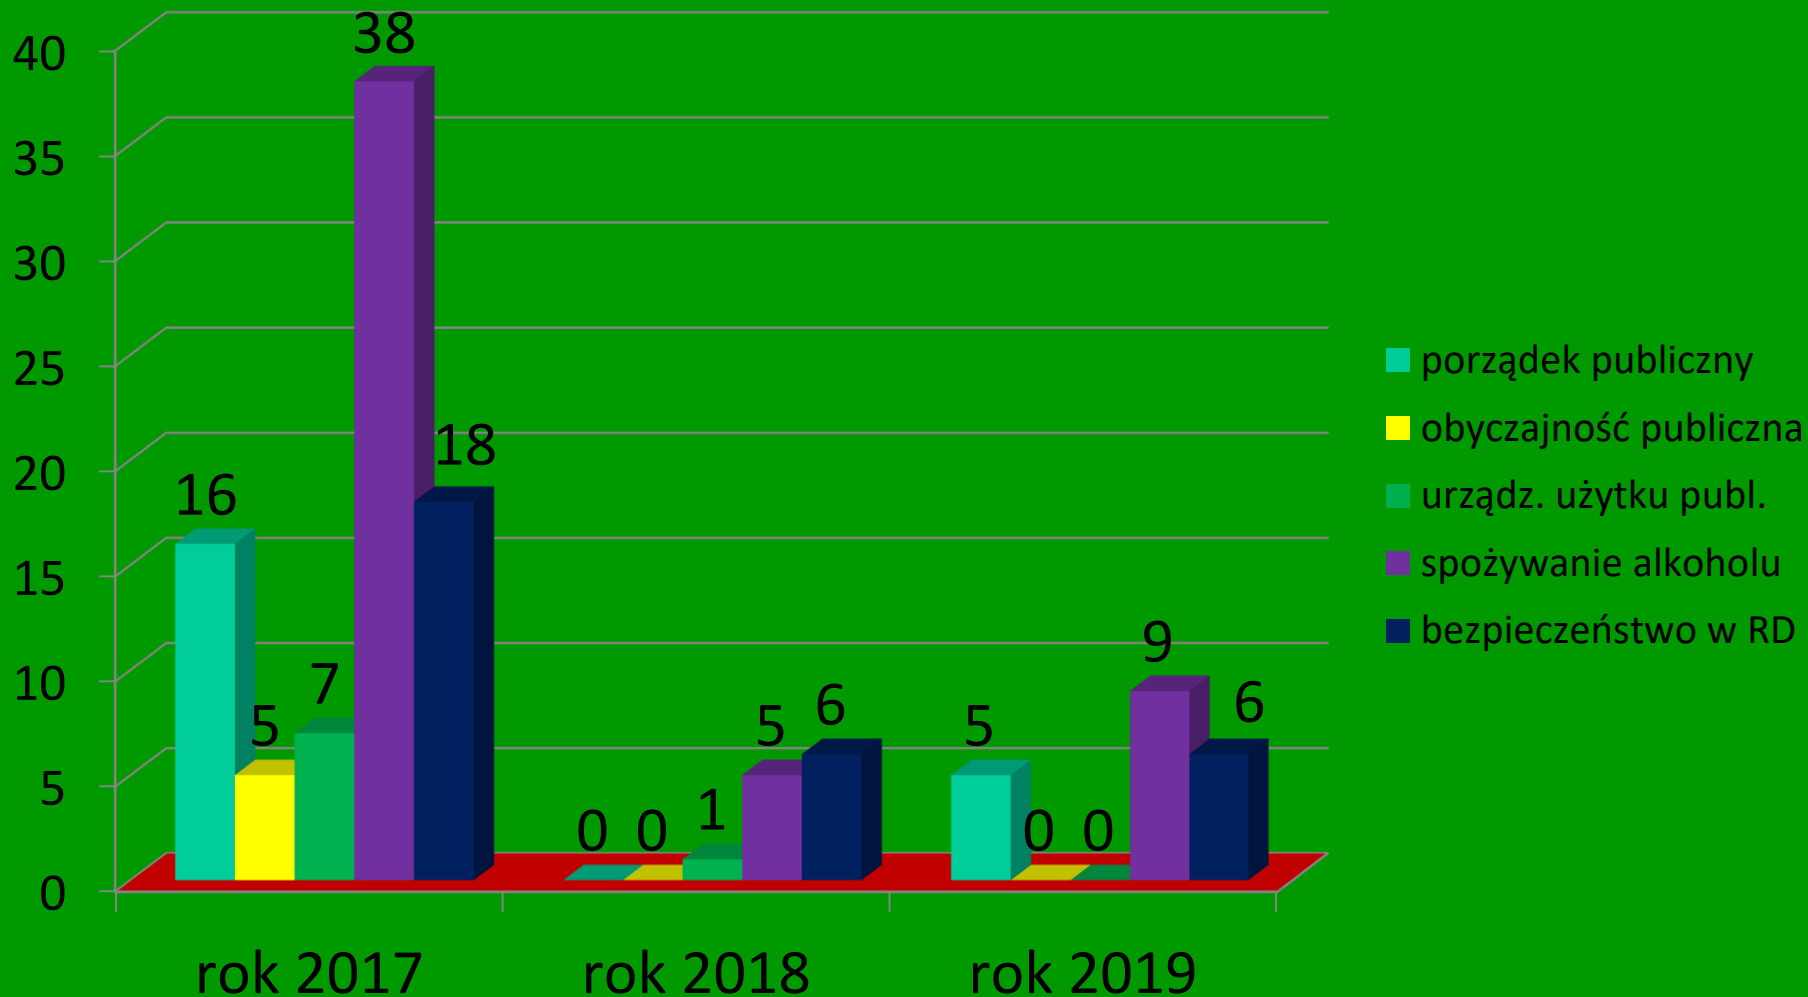

Wykroczenia Społecznie Uciążliwe + RD - mandaty (policjanci PP w Piławie Górnej)