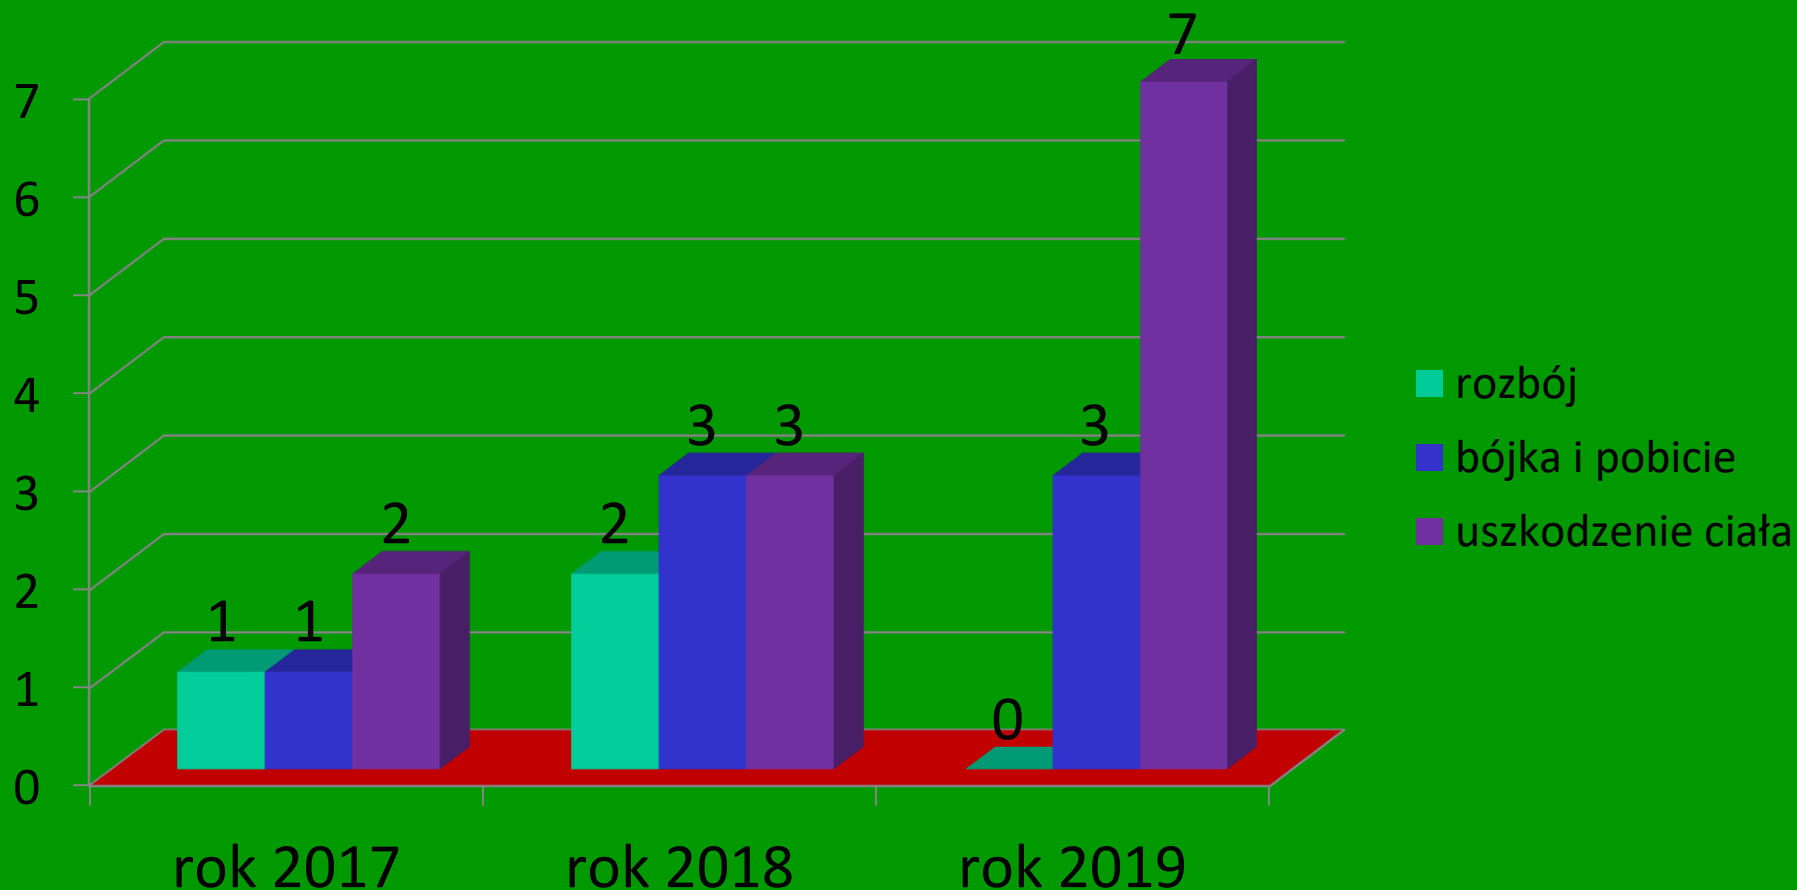

Analiza stanu bezpieczeństwa i porządku na potrzeby dyslokacji służby patrolowej za lata 2017-2019

Przestępstwa

Analiza stanu bezpieczeństwa i porządku na potrzeby dyslokacji służby patrolowej za lata 2017-2019

USZKODZENIE
MIENIA

Analiza stanu bezpieczeństwa i porządku na potrzeby dyslokacji służby patrolowej za lata 2017-2019

Przestępstwa przeciwko zdrowiu

Analiza stanu bezpieczeństwa i porządku na potrzeby dyslokacji służby patrolowej za lata 2017-2019