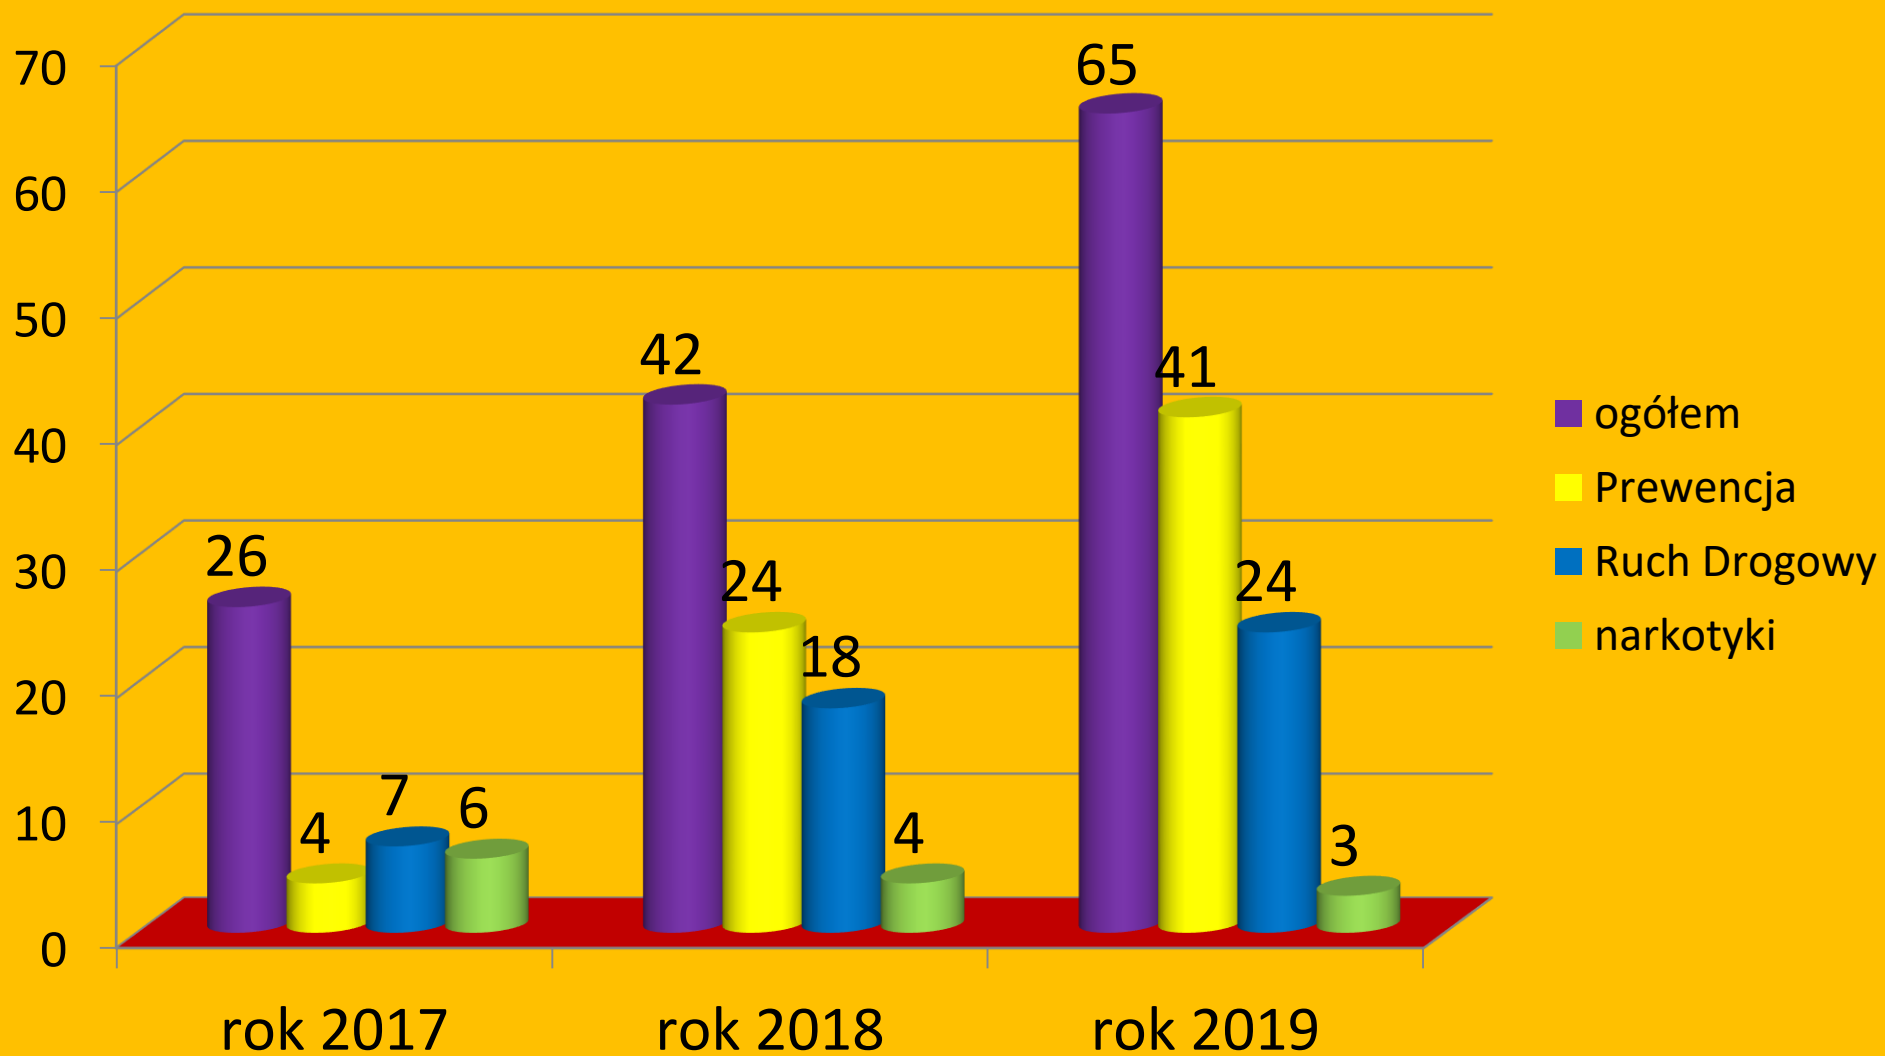

Krajowa Mapa Zagrożeń Bezpieczeństwa

Wyszukaj adres

Legenda

Zgłoszenia 13

Niszczenie zieleni

Data zdarzenia:

- 6 Grupa zgłoszeń
- 2 Grupa zgłoszeń
- 2 Grupa zgłoszeń
- 2 Grupa zgłoszeń

The screenshot displays the National Security Threats Map (Krajowa Mapa Zagrożeń Bezpieczeństwa) interface. The main map area shows a residential area in Piława Górná, with several threat markers (colored circles with numbers) placed on the map. A sidebar on the right contains a 'Zgłoszenia' (Reports) section with a count of 13. Below this, there is a 'Niszczenie zieleni' (Green destruction) category with a tree icon and a 'Data zdarzenia:' field. Below that, there are four entries, each with a colored circle containing a number (6, 2, 2, 2) and the text 'Grupa zgłoszeń' (Group of reports). The map interface includes a search bar, a legend, and various navigation controls like zoom in/out and a compass. The browser's address bar shows the URL 'https://mapy.geoportal.gov.pl/iMapLite/KMZBPublic.html'.

Krajowa Mapa Zagrożeń Bezpieczeństwa

Potwierdzalność KMZB

Krajowa Mapa Zagrożeń Bezpieczeństwa

W 2019 roku było 65 zgłoszeń w KMZB

RUCH DROGOWY (24 zgł.)

- 24 z zakresu ruchu drogowego (10 potwierdzone)
- 13 prędkość, 6 nieprawidłowe parkowanie