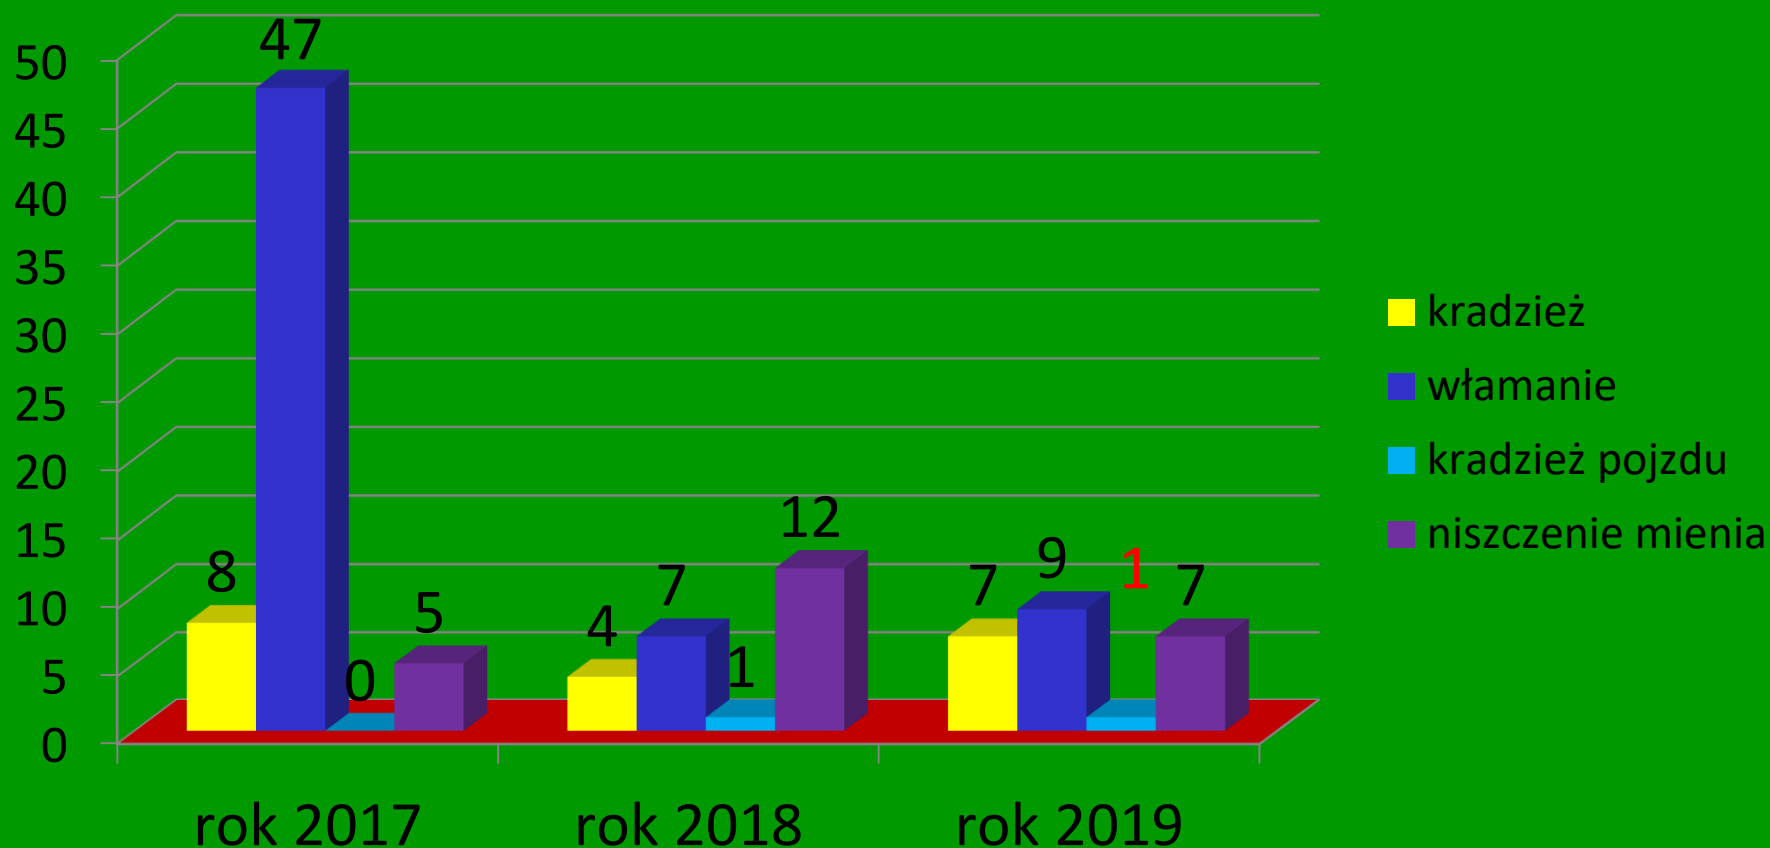

Analiza stanu bezpieczeństwa i porządku na potrzeby dyslokacji służby patrolowej za lata 2017-2019

Przestępstwa przeciwko mieniu