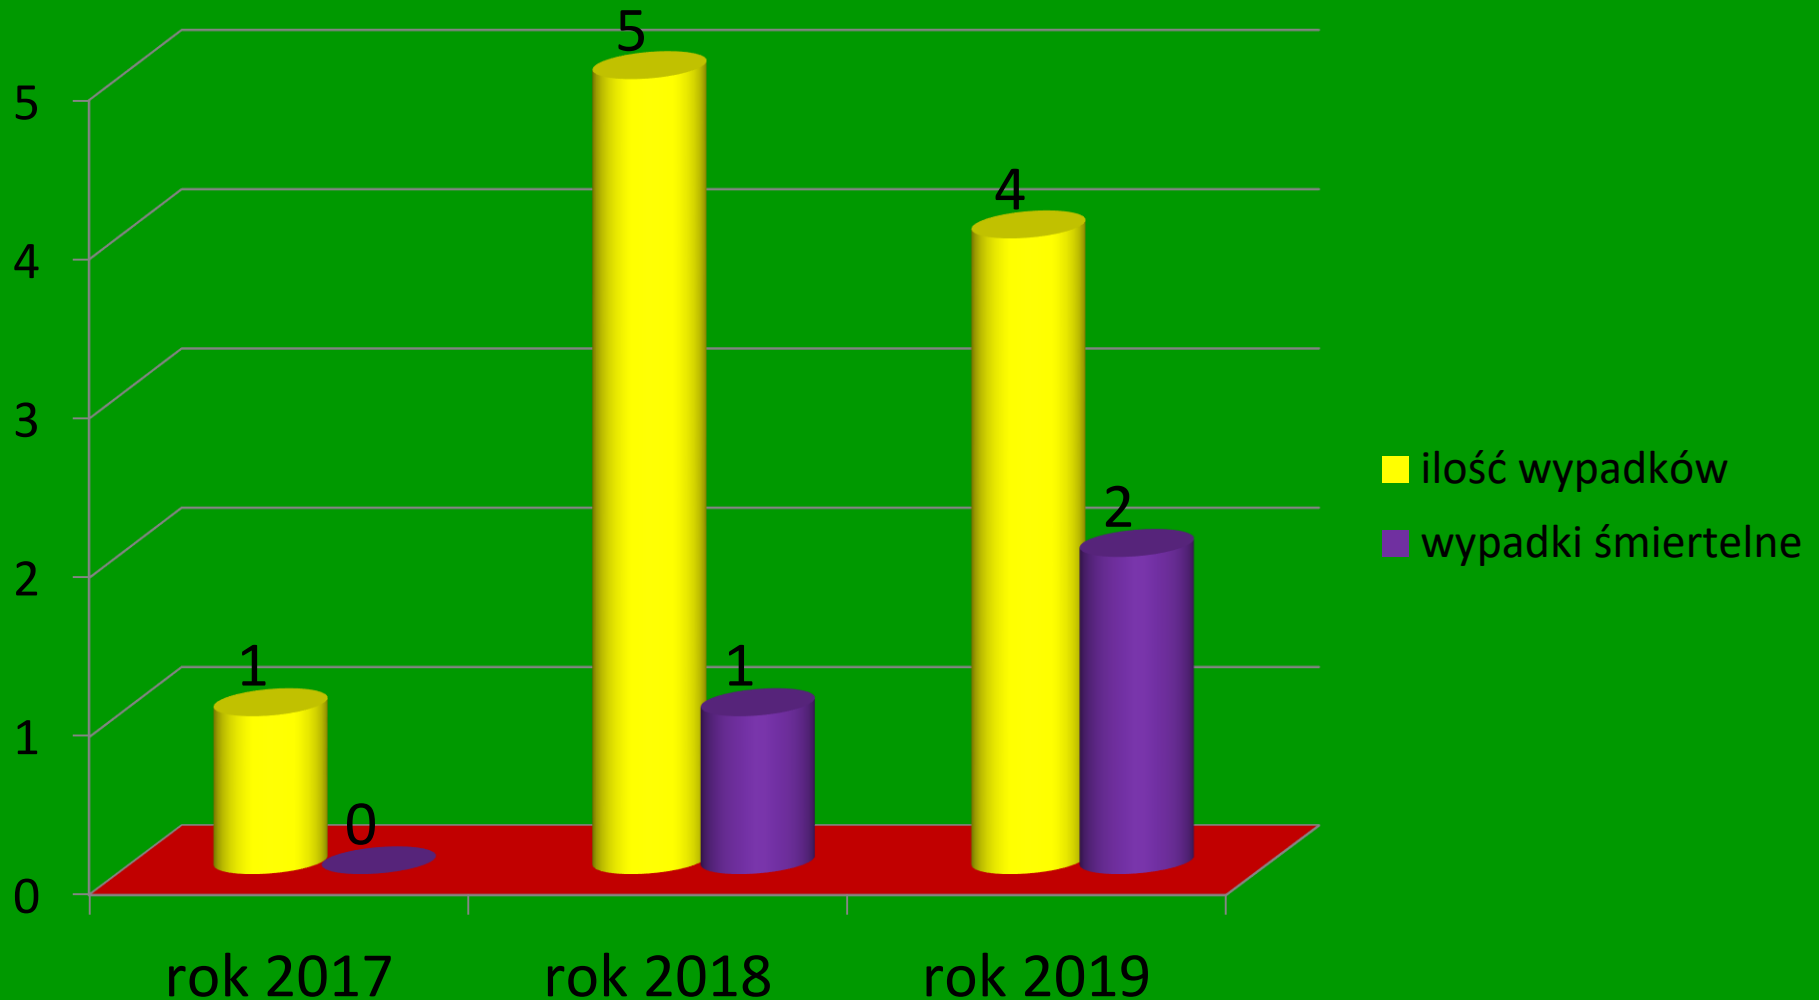

Wypadki drogowe PP w Piławie Górnej